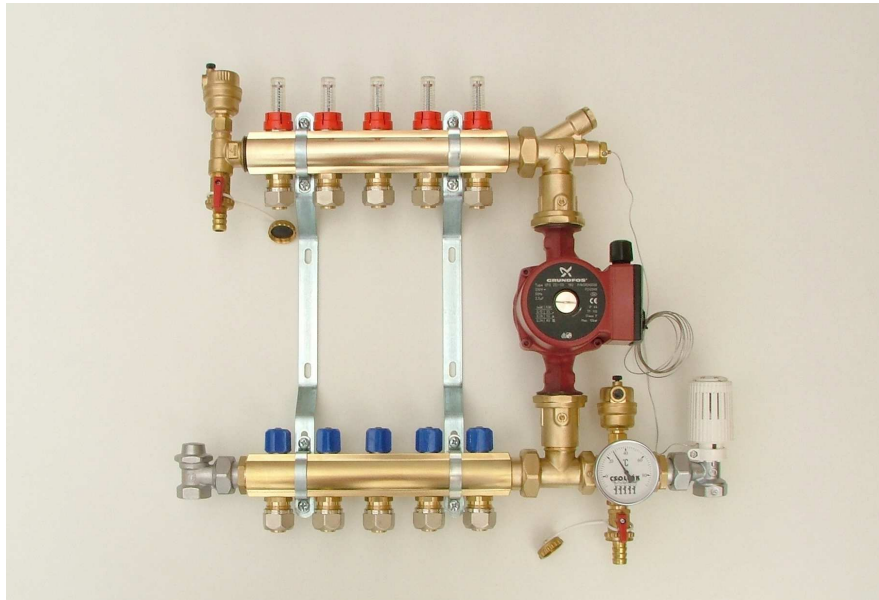

**Segédenergia nélkül állandó vízhőmérséklettel működő padlófűtés
osztó-gyűjtő előremenő testben áramlásmérővel**
**Az osztó gyűjtő alkalmas az általunk beállított vízhőmérséklet
folyamatos szinten tartására.**

Szerelt osztó-gyűjtők mérettáblázata

Körök száma	2	3	4	5	6	7	8	9	10	11	12
Magasság mm	550	550	550	550	550	550	550	550	550	550	550
Szélesség mm	430	480	530	580	630	680	730	780	830	880	930
Mélység mm	160	160	160	160	160	160	160	160	160	160	160
Kötéstávolság csőközép mm	375	425	475	525	575	625	675	725	775	825	875